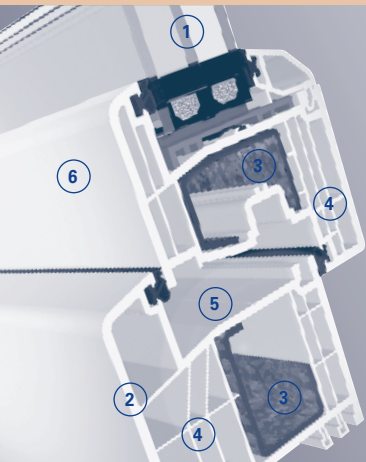

## Technika

A modern hatkamrás rendszer profilgeometriája a technika oldaláról is meggyőző. 83 mm-es beépítési mélysége mind a tokban, mind a szárnyban nagyon jó hőszigetelési tulajdonságokkal ruhazza fel és segít ezzel fűtésköltséget megtakarítani. Egy 3 rétegű hőszigetelő üvegezéssel, amely  $U_g = 0,5 \text{ W/m}^2\text{K}$  az ablakra vonatkoztatva egészen az  $U_w = 0,79 \text{ W/m}^2\text{K}$  értékig eljuthatunk. De ez még nem elég! A nagy beépítési mélység és a lehetőség szerinti legnagyobb acélmerevítés gondoskodik emellett még az erősebb sarokszilárdságról és a stabilabb ablak biztosításáról. Így nem gond a nagyméretű ablak sem.

## Fontos tulajdonságok

- 1 Három rétegű üveg alkalmazható 54 mm vastagságig
- 2 A profilok nagy stabilitása és értéke a RAL A osztályú falkialakításnak köszönhetően
- 3 Kiváló stabilitás a lehetőség szerinti legnagyobb acélmerevítésnek köszönhetően
- 4 Nagyon jó hő- és hangszigetelés a hat kamra. és a megnövelt 83 mm-es beépítési mélység által
- 5 Könnyen tisztítható a nagyra méretezett tokhoronynak köszönhetően
- 6 Időtlen klasszikus design